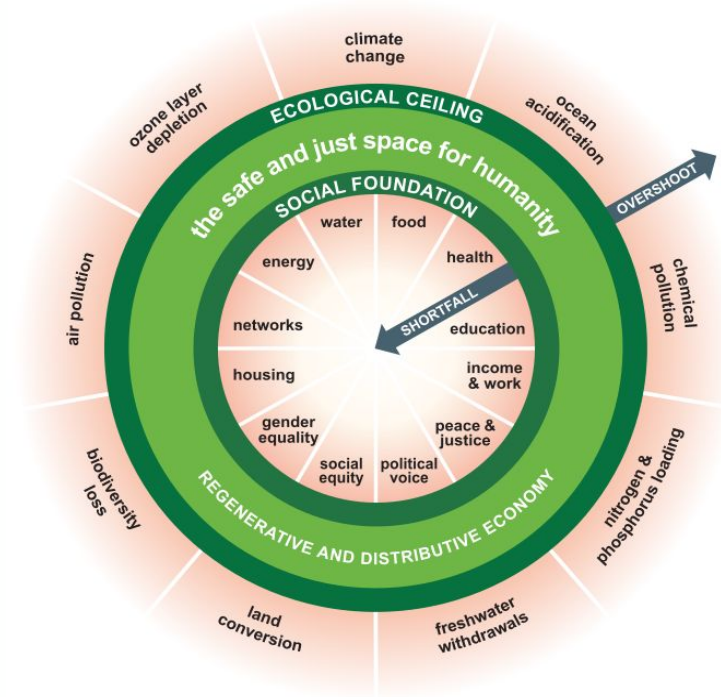

Transitienetwerk

Culture & durabilité en Flandre et en collaboration

Finn Van Dinter

Lenie Steels

Sur le programme

- À propos de Pulse
 - Pourquoi faisons-nous ce que nous faisons ?
 - Comment sommes-nous organisés ?
 - Nos activités et notre réseau
- À propos de la collaboration avec EventChange
- Q&A

Le réseau Pulse croit que la culture peut être un moteur de la transition vers une société socialement juste et durable. Il met en relation des organisations et des individus des secteurs de la culture, de la jeunesse et des médias qui expérimentent des alternatives durables à notre modèle de société actuel.

...avec la culture comme moteur

la culture comme moteur de la transition

from footprint to handprint, headprint, heartprint

- notre impact réel
- notre portée et notre influence
- notre espace
 - expérience - faire et apprendre
 - dialogue public
 - imagination